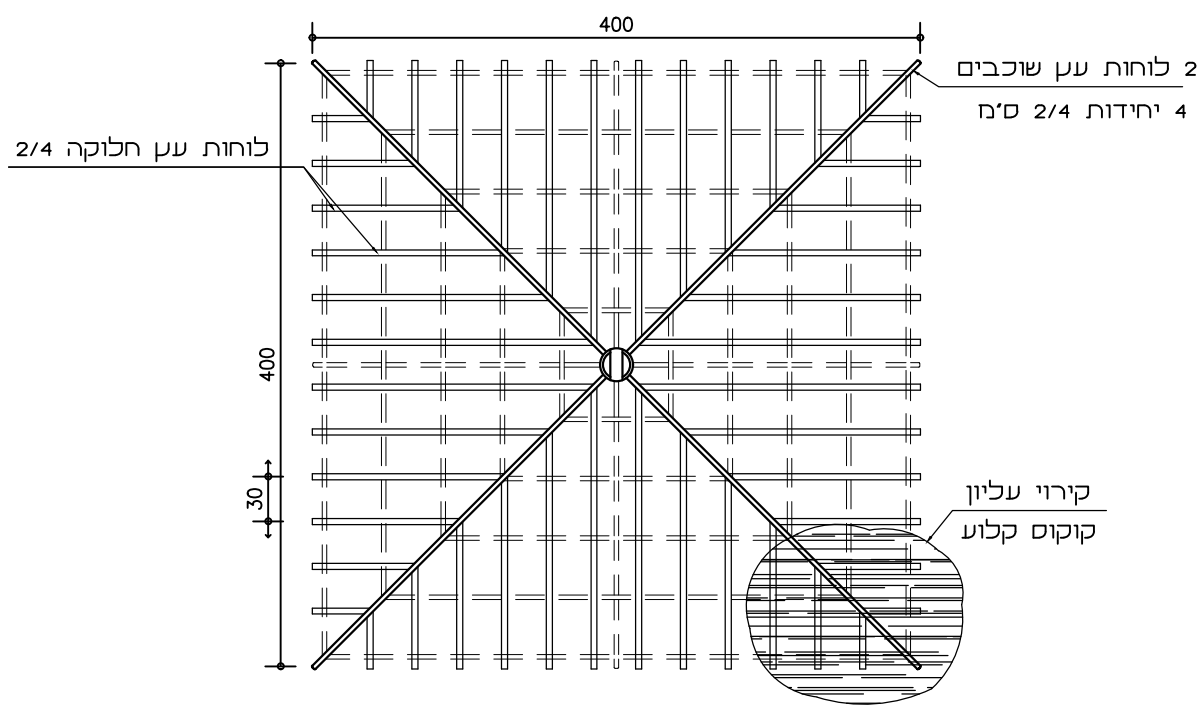

תכנית קירוי סככה- פלדה ק.מ. 1:50

תכנית קירוי סככה- לוחות עץ מעל פלדה ק.מ. 1:50