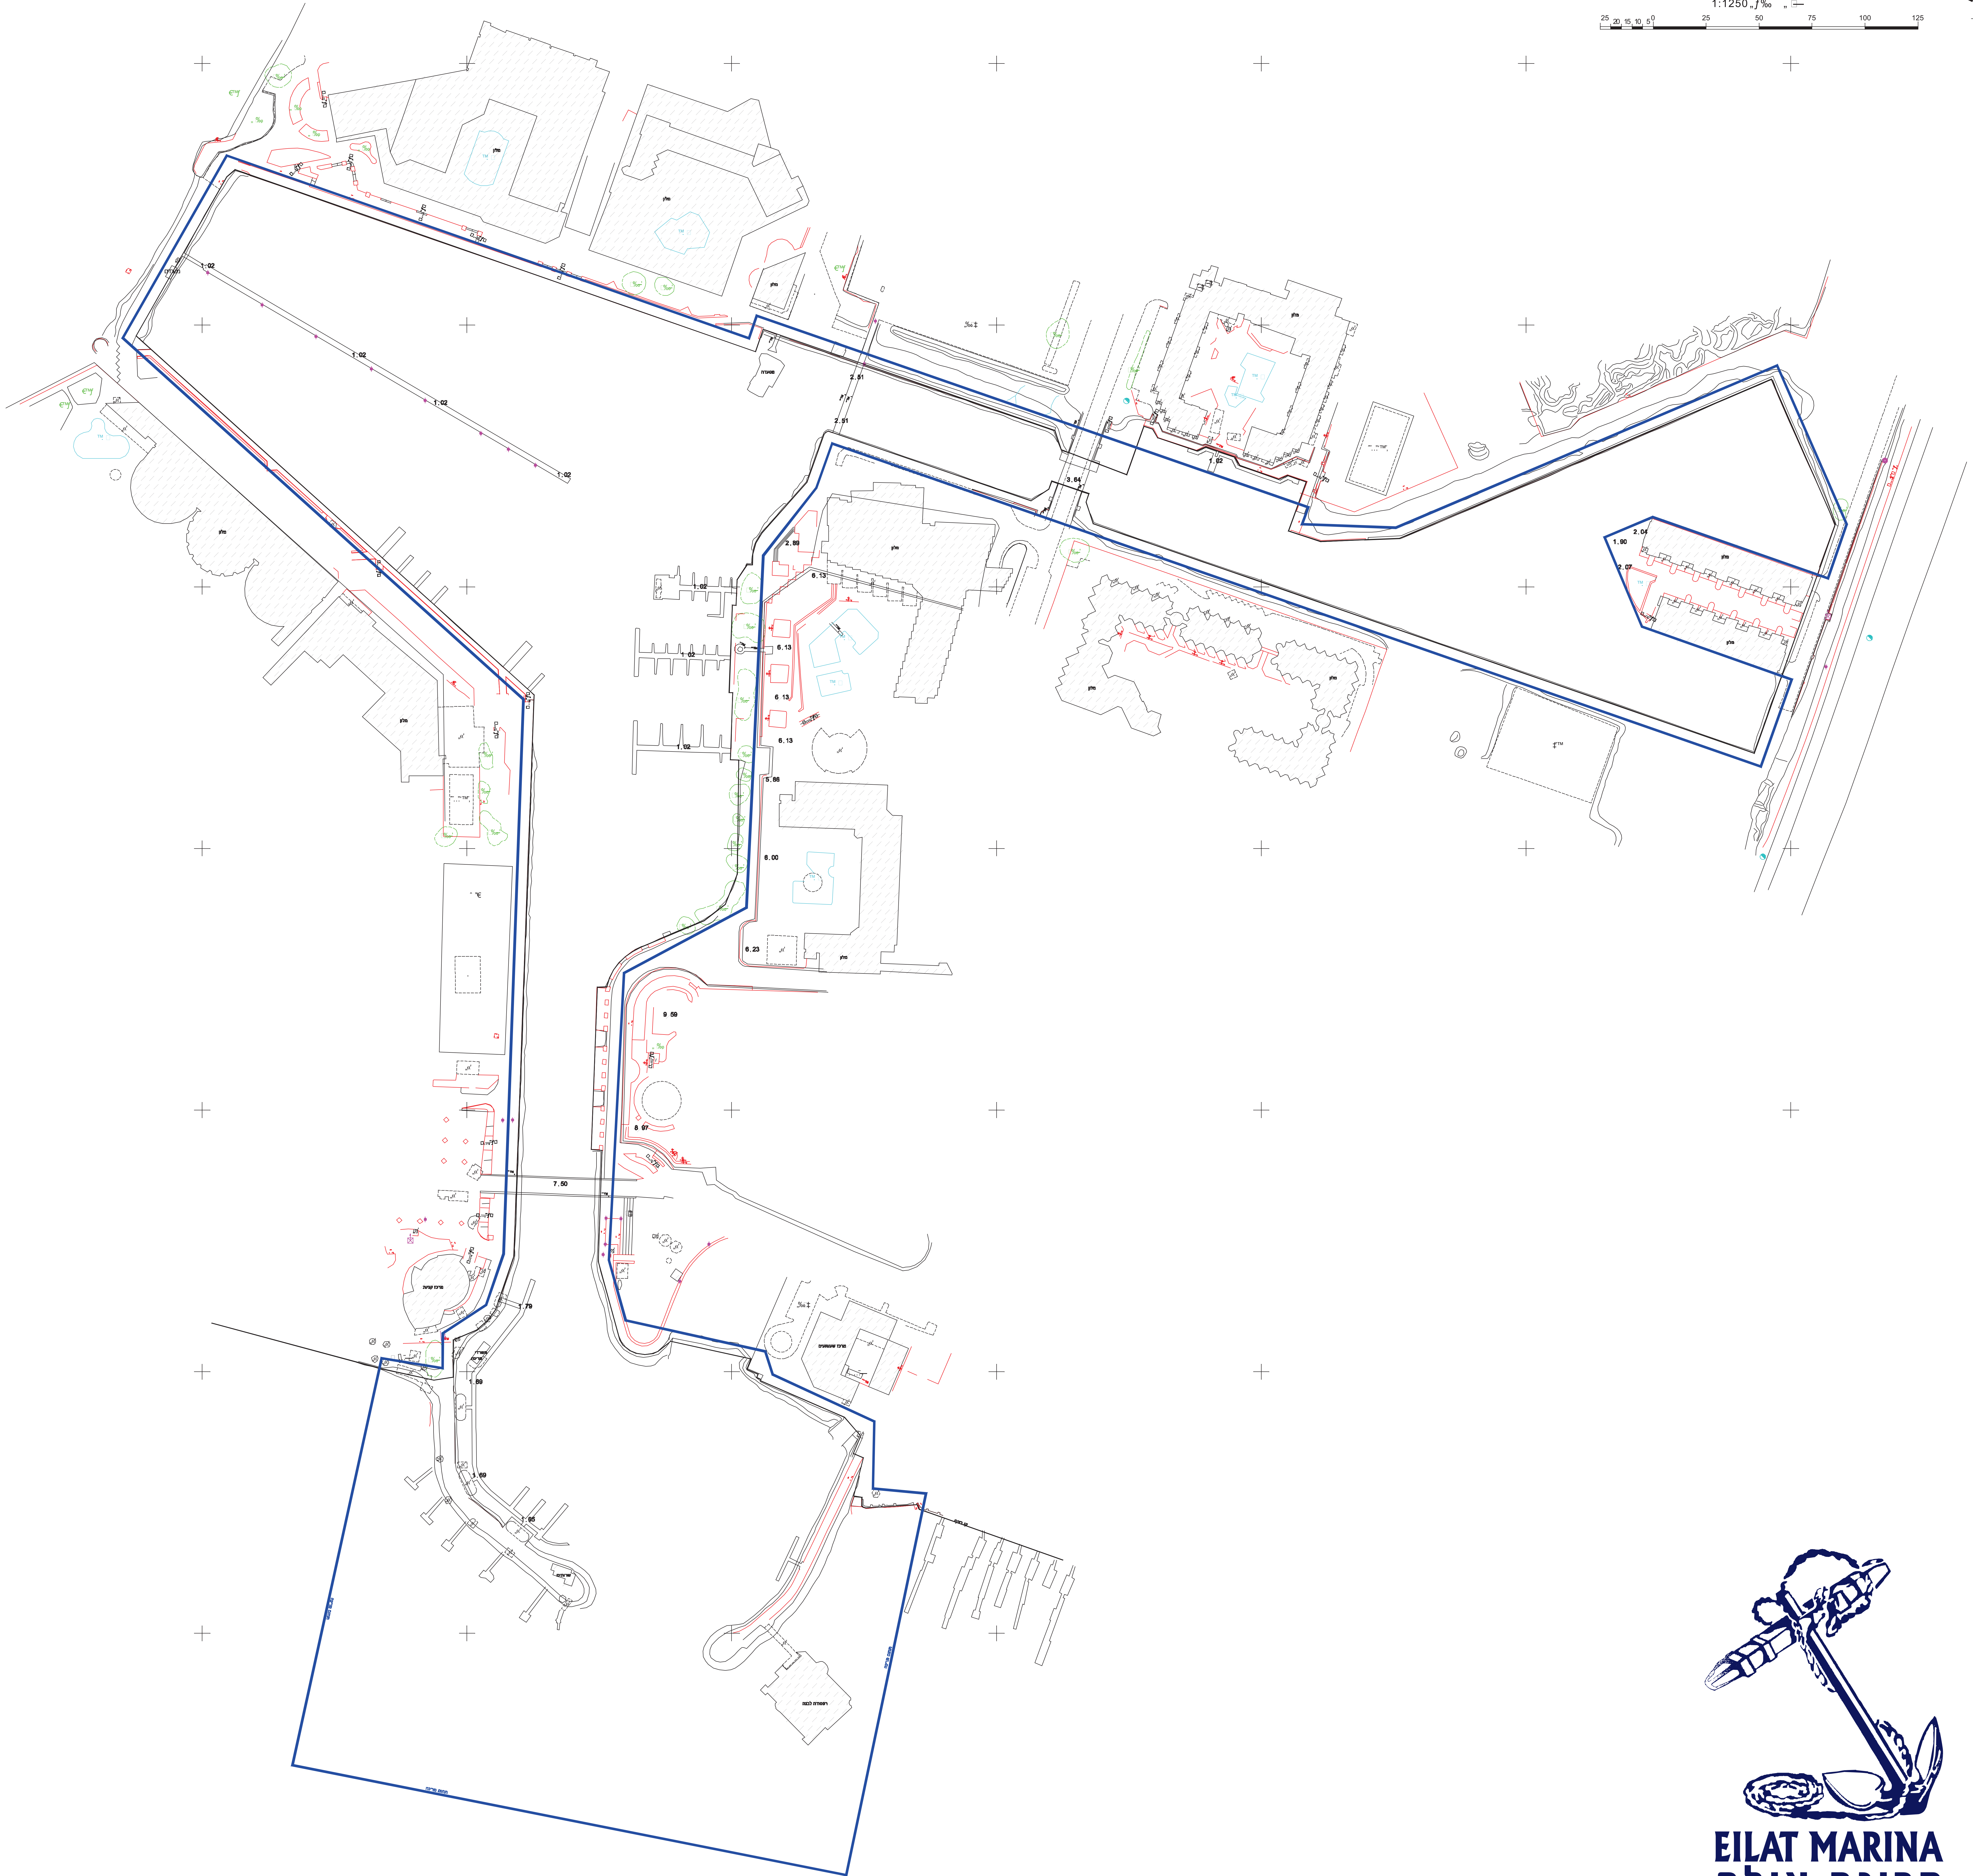

תחום הכרזת נמל

1:1250

EILAT MARINA מרינה אילת

טכנולוגיות מיפוי בע"מ

המיפוי בוצע בקנה"מ 1:250